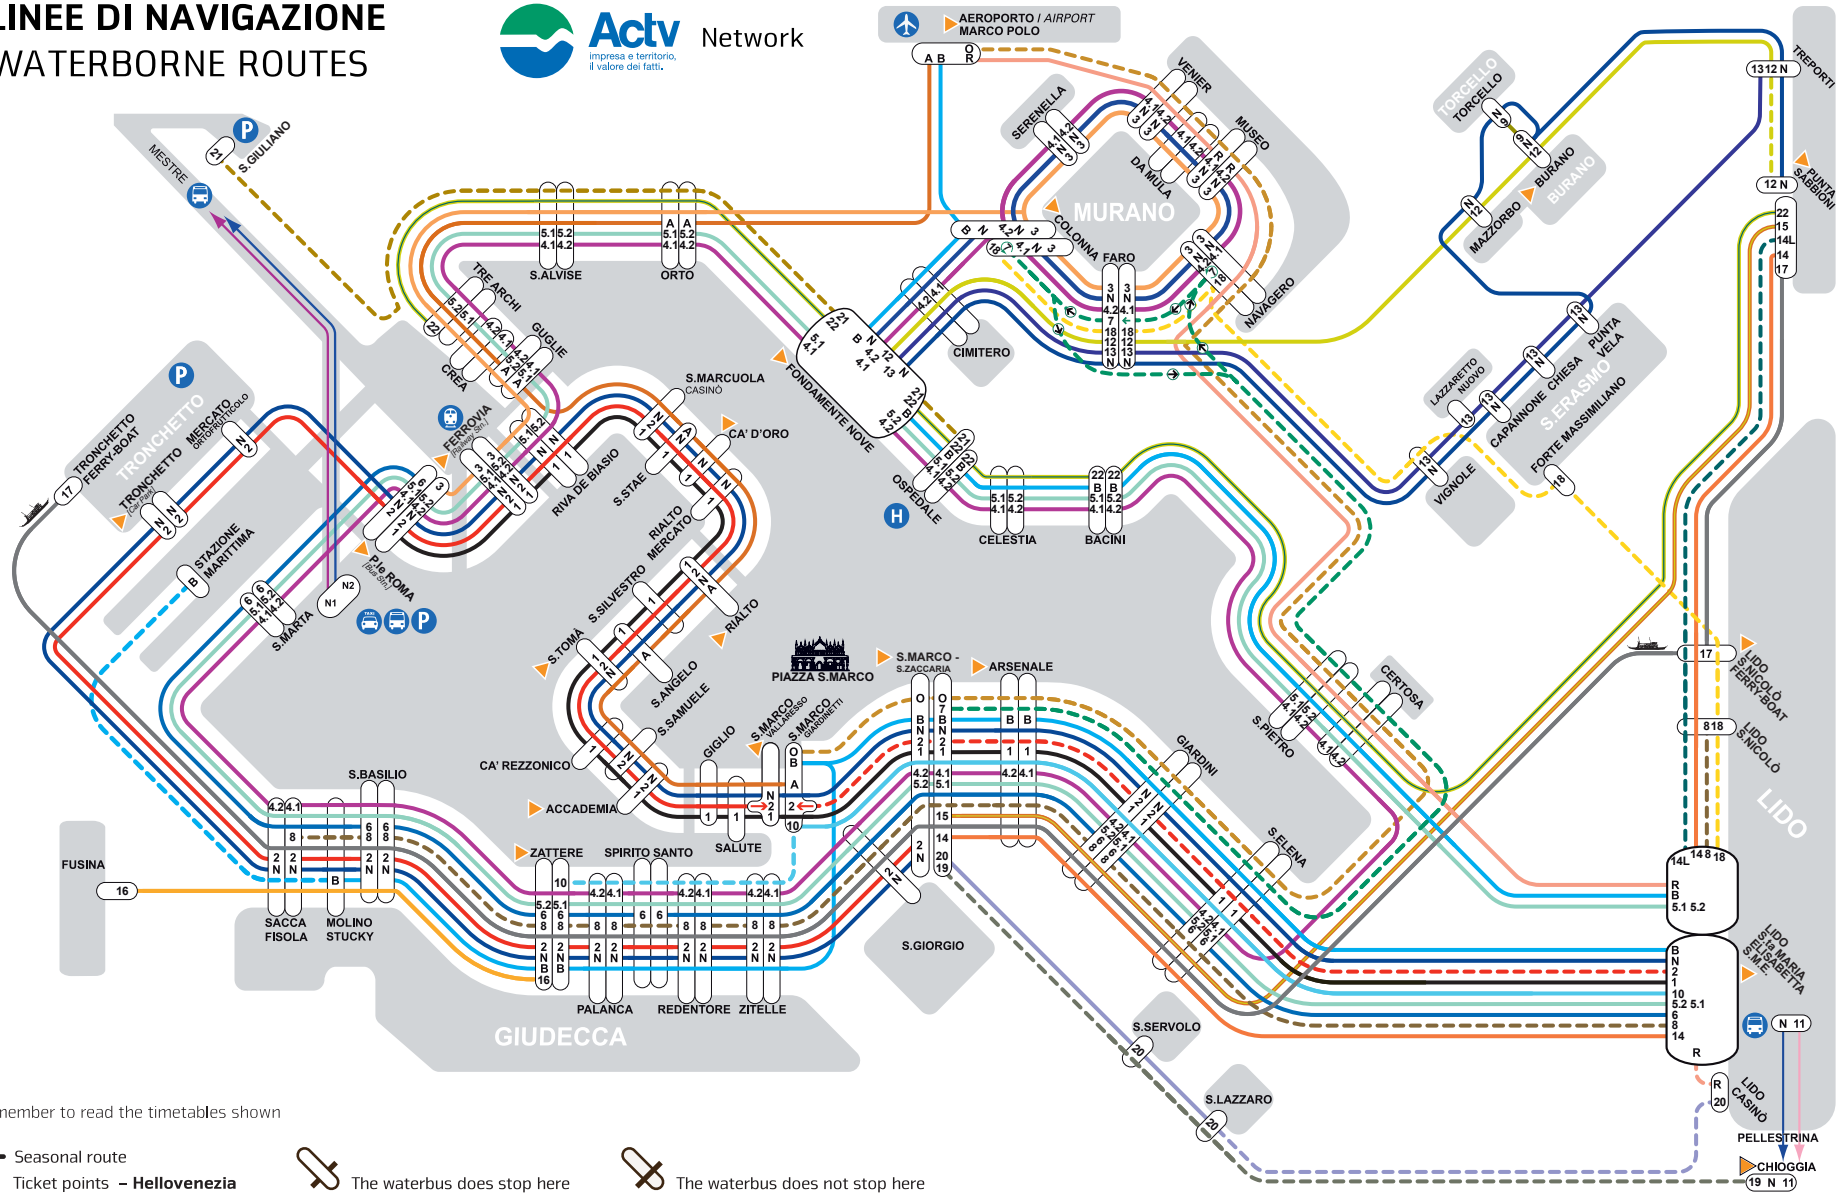

LINEE DI NAVIGAZIONE WATERBORNE ROUTES

- 1
- 2
- 3
- 4.1 4.2
- 5.1 5.2
- 6
- 7
- 8
- 9
- 10
- 11
- 12
- 13
- 14
- 14L
- 15
- 16
- 17
- 18
- 19
- 20
- 21
- 22

- N** LINEE NOTTURNE
NIGHT SERVICES
- A** = ALLAGUNA
ARANCIO
- B** = ALLAGUNA
BLU
- O** = ALLAGUNA
ORO
- R** = ALLAGUNA
ROSSA